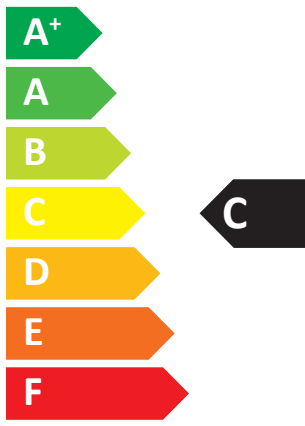

ENERG

енергия · ενεργεια

E-Tech S 240

30 dB

29
kW