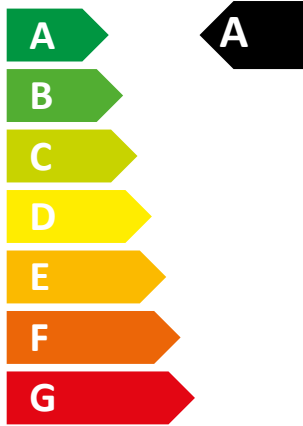

ENERG

енергия · ενεργεια

HeatMaster 70 TC

60 dB

68
kW