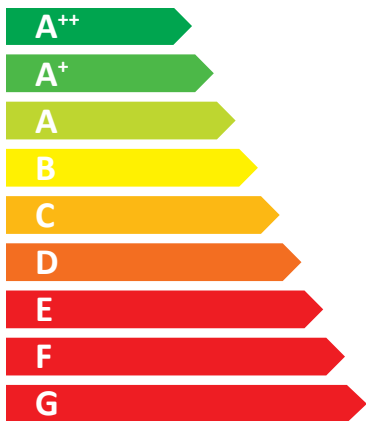

# ENERG

енергия · ενεργεια

Компакт HRE eco 30 Solo

45 dB

26 kW